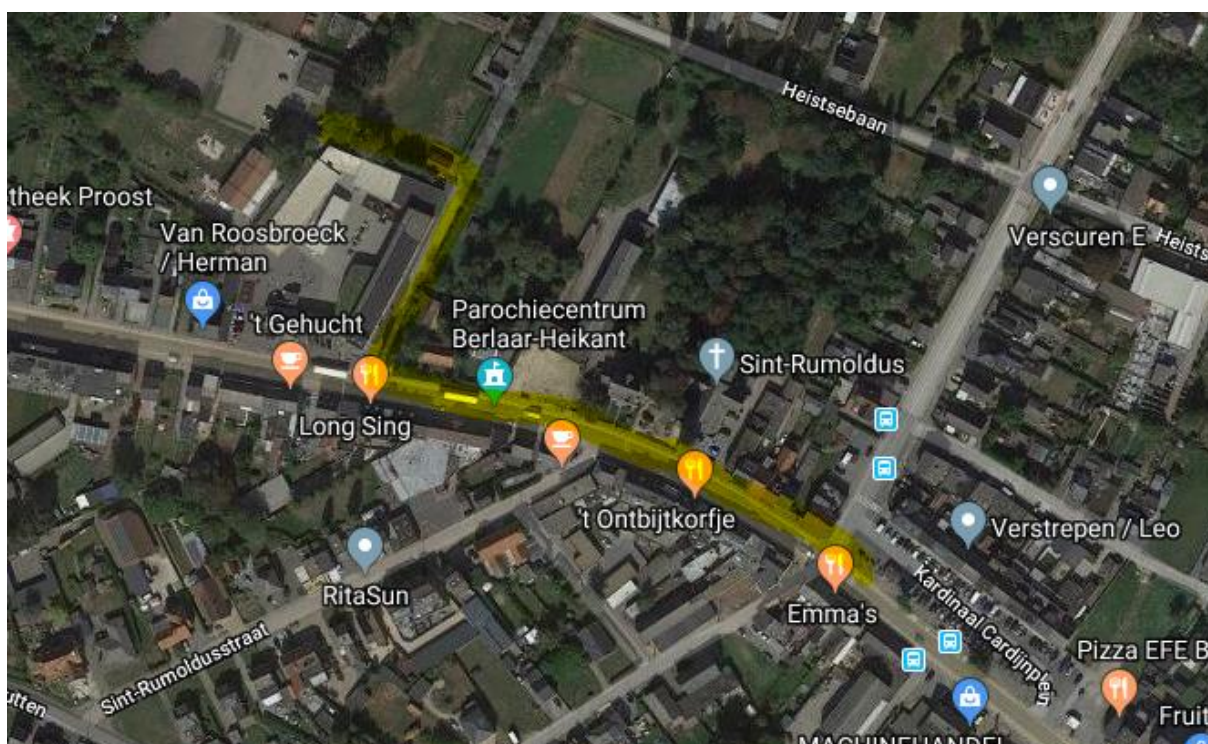

Praktisch gezien betekent dit dat het vanaf dan niet langer mogelijk is om op het plein te parkeren. Je kan dan gebruikmaken van de parking aan het sportcentrum en Chiro Berlaar-Heikant (Heistsebaan 83), die te voet snel te bereiken is via de Schooldreef (zie plannetje achterzijde). Verder kan je je auto steeds kwijt op de parkeerstrook op de Melkouwensteenweg, die vanaf dan opnieuw toegankelijk zal zijn voor gemotoriseerd verkeer.

## Bereikbaarheid Kardinaal Cardijnplein – parking Sportcentrum en Chirolokalen

### Te voet

Van of naar het K. Cardijnplein is de parking snel bereikbaar via de Schooldreef (trage weg tussen Heistsebaan en Aarschotsebaan).

### Met de wagen

Met de wagen is de parking te bereiken via de Heistsebaan. De route wordt aangegeven met wegwijzers.